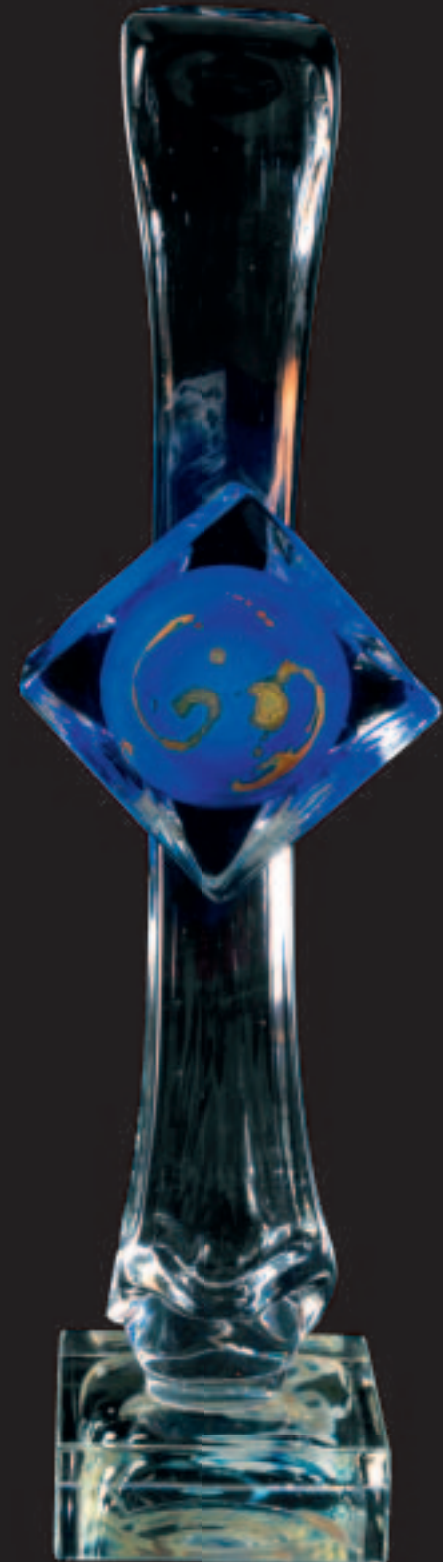

«Louis Laloupe est un technicien hors pair, un coloriste exceptionnel et un artiste incomparable. Son art est probablement le summum de l'art verrier. Ses oeuvres sont dignes des plus grands musées du monde où beaucoup sont déjà... Louis Laloupe réalise des pièces sans aucun défaut, et je salue bien bas son travail, moi qui sait combien cela est difficile»

Jacques Daum

L. LALOUPE

Dany Liehrmann
a le plaisir de vous inviter
au vernissage de l'exposition de

Louis Leloup
Verrier

le vendredi 23 avril,
de 18h à 20h,
en présence de l'artiste.

Exposition du 24 avril
au 23 mai 2010.